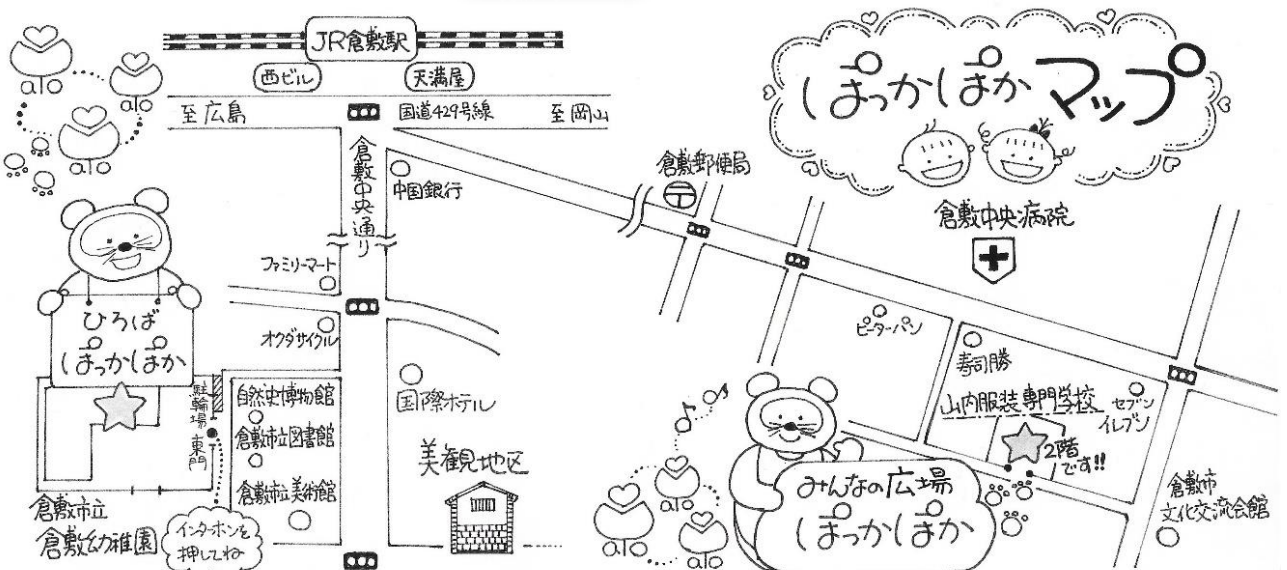

ぽっかぽか通信

みんなの広場・ぽっかぽか (in美和・山内服装専門学校)

☆毎週水曜日は、赤ちゃんタイム☆

水曜日(10時から12時)は6か月までの赤ちゃん和妈妈、そしてプレママの時間です。12時から15時までは、みんなの時間です。

☆毎週木曜日は、0+1(ゼロいち)の日☆

木曜日は0歳、1歳の親子のみの時間です。

月	火	水	木	金
1	2	3	4	5
8	9	10	11	12
15	16	17	18	19
22	23	24	25	26
29	30			

毎週(火) 10時30分から11時30分まで
13時から14時30分まで
きょうこおばちゃんのきれい字ママ講座

初回 1,000円
2回目以降700円(月2回受講可能な方)
お子さんとともに別室で受講します!

きくちゃんの何でも相談タイム
(10時から12時)

6月15日(月) みんなの広場
6月26日(金) 出張ひろば

助産師 長谷川喜久美さんが来てくれます。ちょっと気になるこんなこと、あんなこと、相談してみませんか?

出張ひろば・ぽっかぽか (倉敷幼稚園)

毎週金曜日 10時から15時のみ開所☆

※ 幼稚園東門のインターホンを必ず押してください。
スタッフが迎えに行きます。

正門のインターホンは幼稚園用なので、押さないでね。

入室前に、手洗い、
検温、マスクの着用
をお願いします~!

知っていますか？産じょく期ヘルパー

核家族の家庭等で、出産後の家事や育児等が困難になったとき、ヘルパー（保育士など）が訪問するサービスです。出産日から4か月間で10日まで（多胎児出産の場合は出産後1年間で25日まで）利用できます。事前登録が必要です。

2時間以内 1,610円 2～4時間以内 3,220円
(9:00-17:00の間で1日最大4時間まで)

新年度 名札が 新しくなります！

会員番号、名札ケースが新しくなります。スタッフにお声かけくださいね。

託児サービス（要予約）を

「みんなの広場・ぽっかぽか」で行っています！

- ・1時間300円 1日最大4時間まで（初回は1時間から）
- ・ひろば利用登録をした人が対象（生後6か月～）
- ・利用日1か月前から予約可能
- ・直接 広場に来所の上予約手続きをしてください。
空き状況は電話確認可